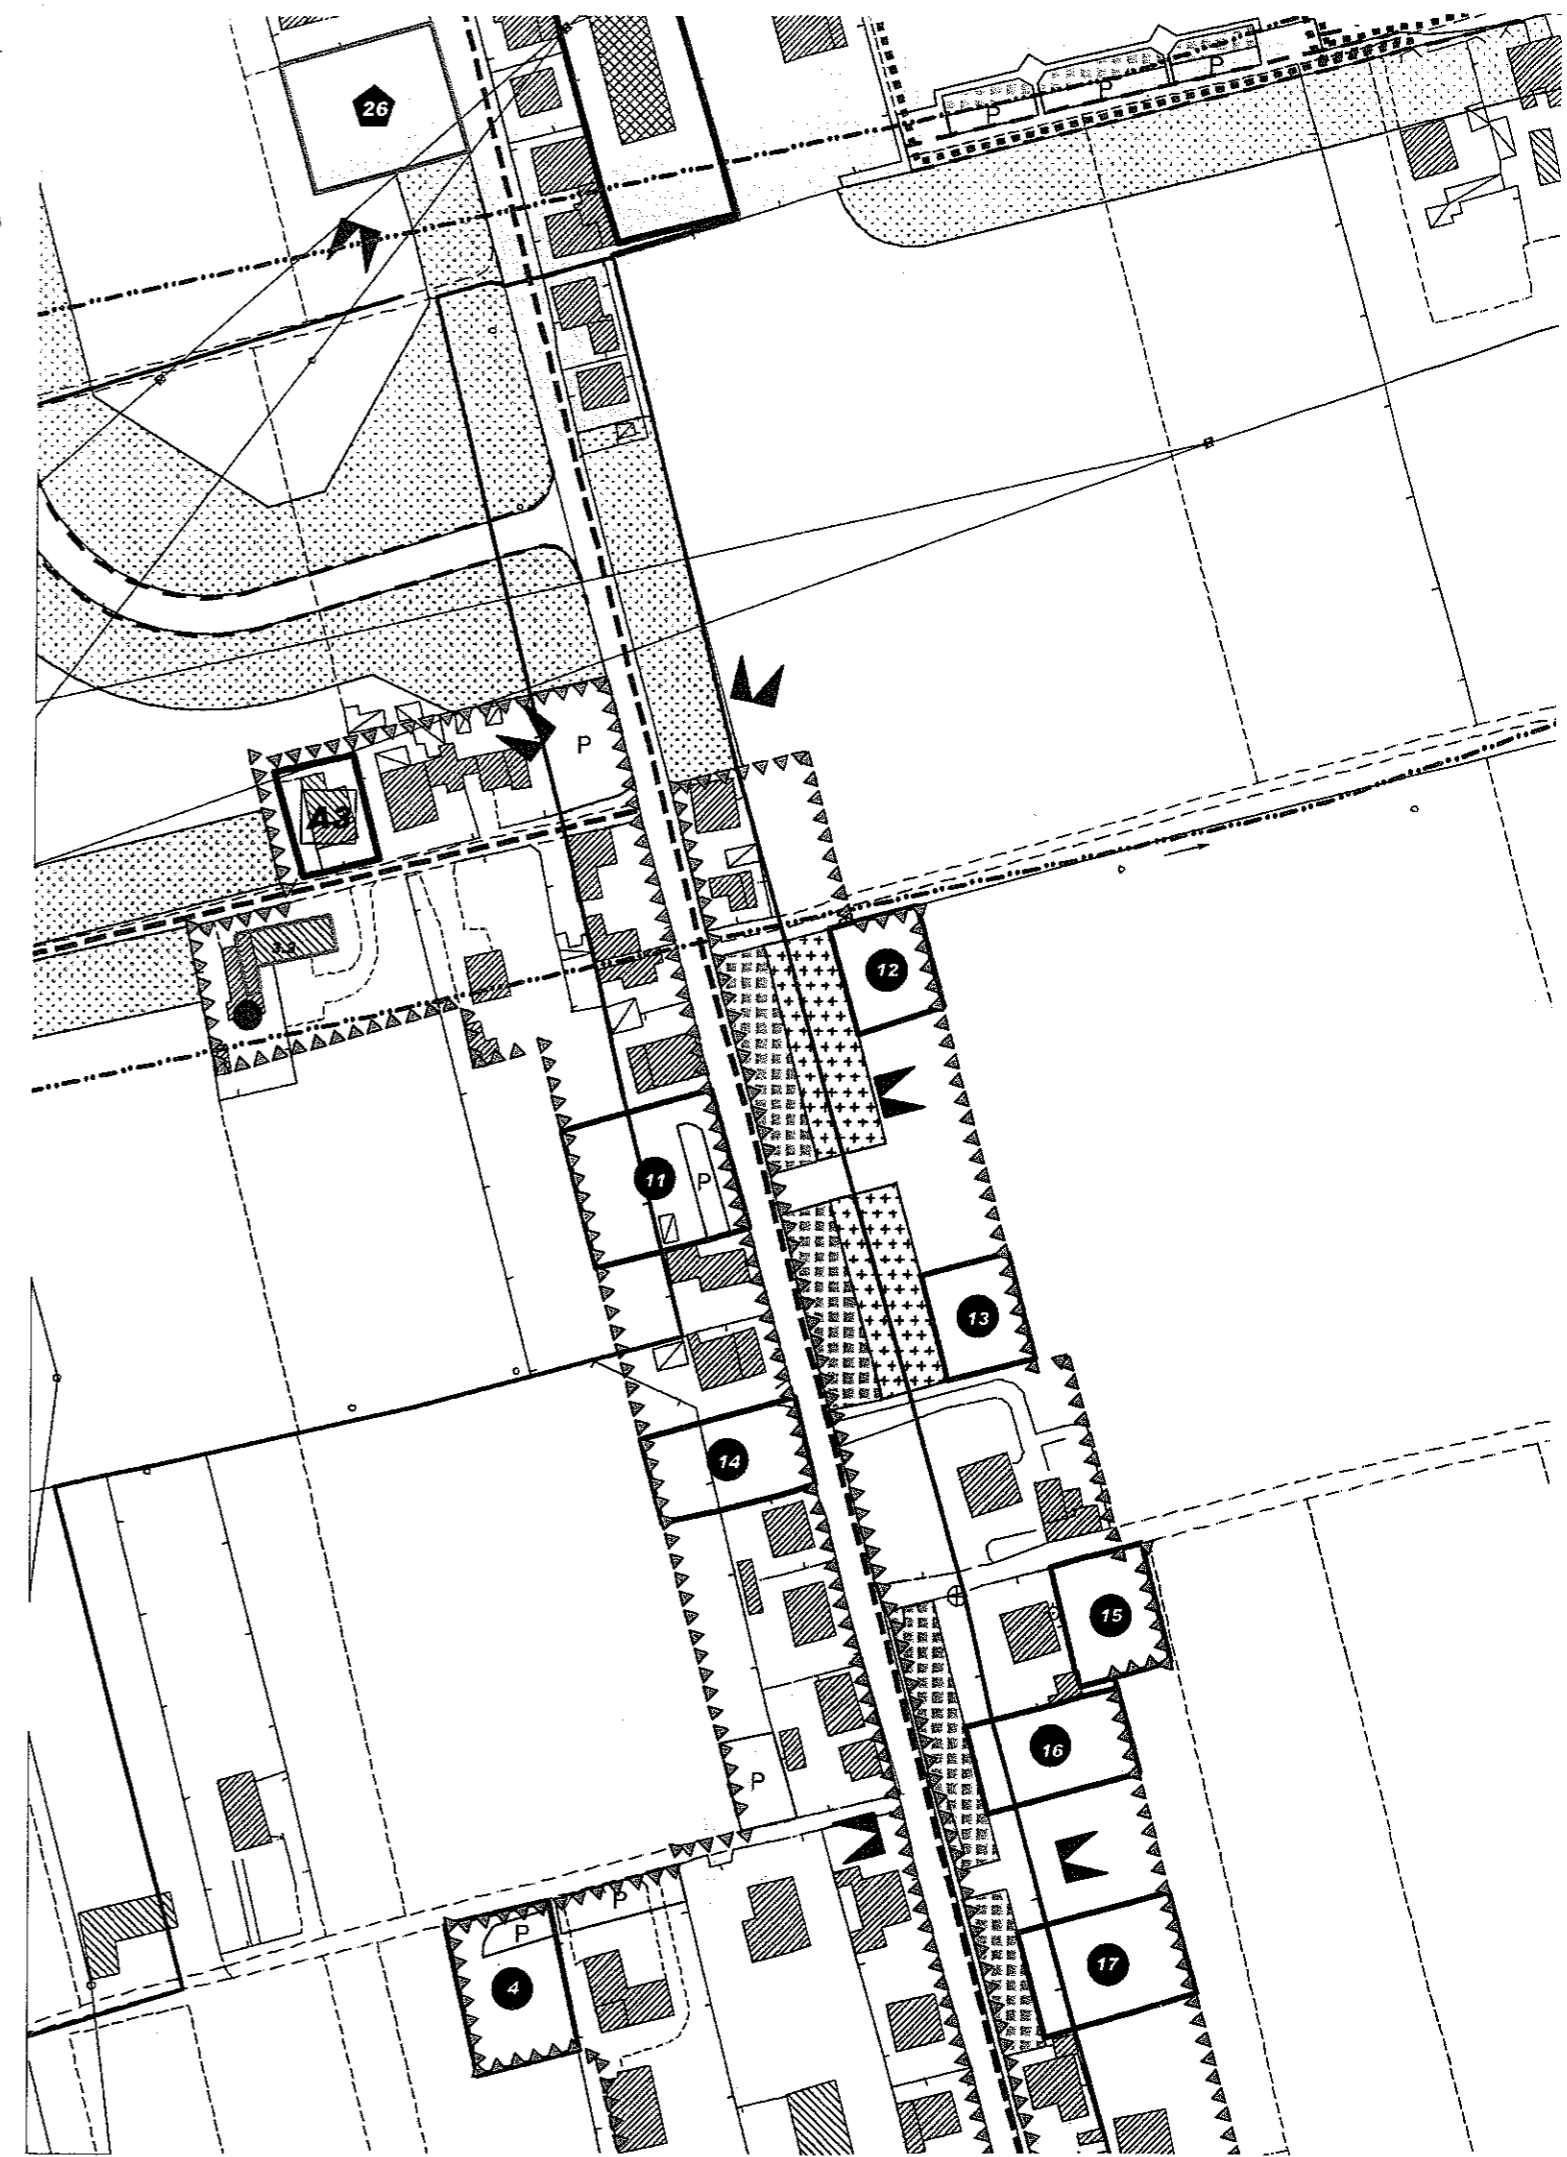

— CANALETTA DEMANIO  
- - - LIMITE DI ZONA  
[stippled area] AREA DA RIPORTARE  
AD USO AGRICOLA

P.I. ATTUALE

N=3300

E=-3500

CANALETTA DEHANO  
LIMITE DI ZONA  
AREA AGRICOLA

PROPOSTA

N=3300

E=-3500

Prot. n. 712659/2008

Scala originale: 1:2000  
Dimensione cornice: 776.000 x 552.000 metri

Comune: GALLIERA VENETA  
Foglio: 2

Particella: 802

N=3300

E=-3500

Scala originale: 1:2000  
Dimensione cornice: 776.000 x 552.000 metri

Comune: GALLIERA VENETA  
Foglio: 2

Particella: 802